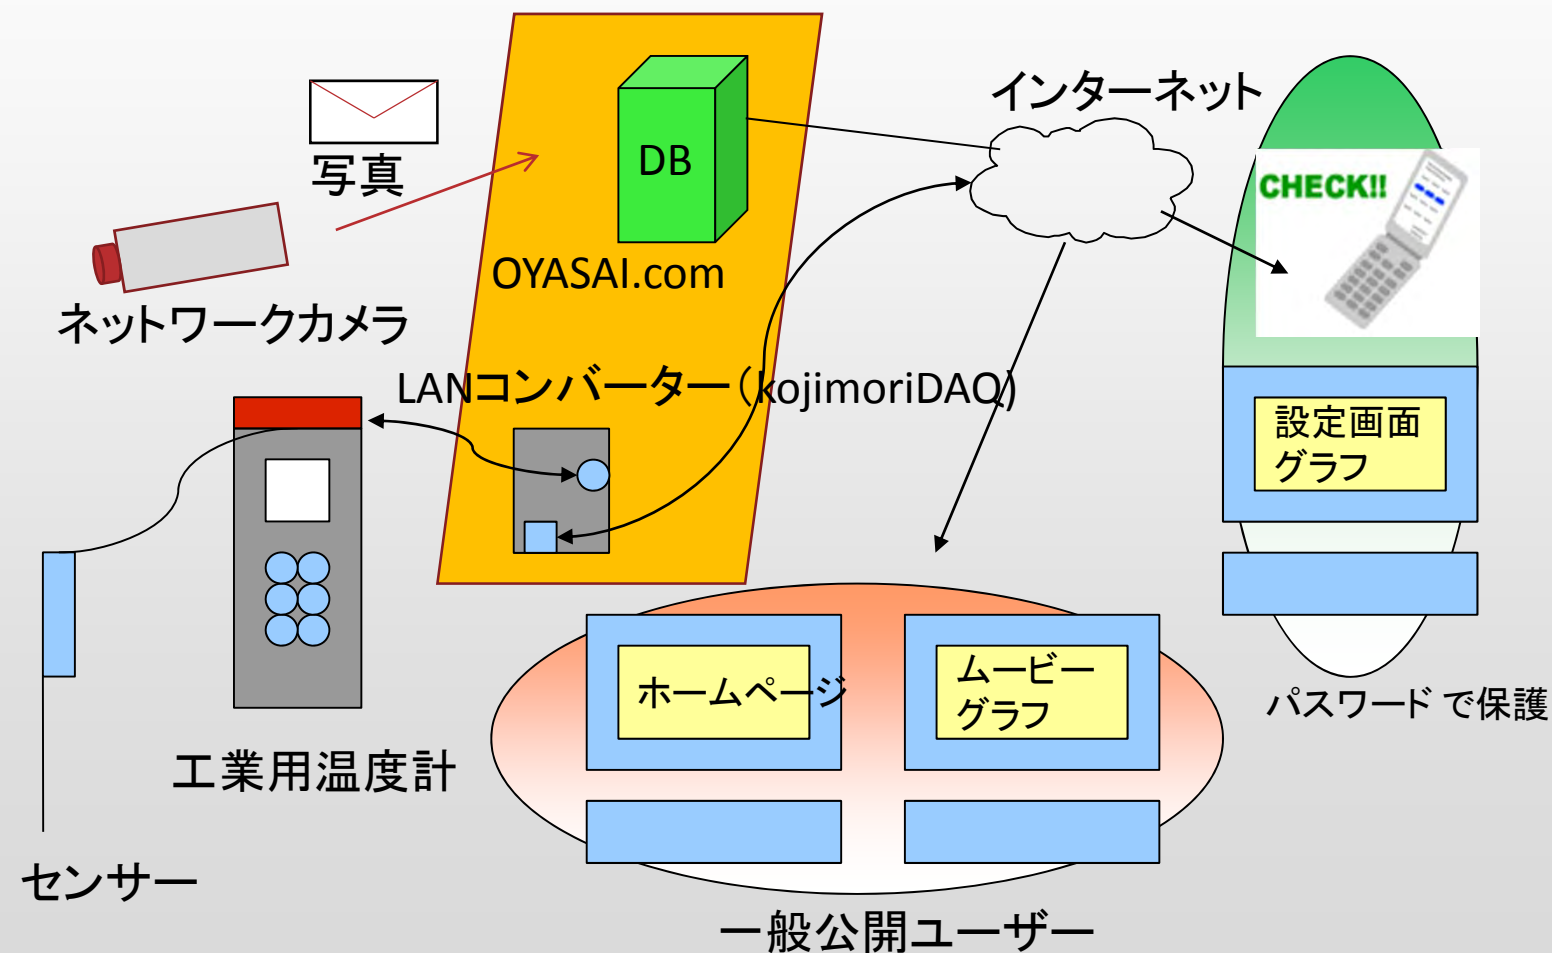

地域コミュニティに 貢献する Kojimori

ハユード・チーラ

広浦雅敏

KOJIMORI

Kojimoriとは

- Kojimoriとは、センサーからのデータをインターネットまで送り、どこにいてもケータイやスマホで確認できるようにしたしくみ
- 2007年、酒蔵の杜氏さんが利用する、麹造りのための温度計として発売
- メーカーをまたいでセンサー、測定機器、およびアプリを、積木のように自由に組み合わせられることを目指した（導入コストと自由度に強み）
- 現場で働く匠のためのIoTというコンセプト
- 農家または小さな企業での匠が、自分自身の作業効率のために購入することが多いが、コミュニティーに関わる利用例も出ている

Kojimoriの構成 (センサーから表示まで)

コミュニティに貢献する3つの例

- 草津国際スキー場の例
スキー場のホームページにリアルタイム表示する山頂の温度
温泉街やスキー場麓と、観光スポット「白根山」とは1000mの標高差
手軽な「お客様とのコミュニケーションに役立つ」ツールとして評価
- 鹿児島大学付属農場の例
農場のホームページに実習データをリアルタイム表示
トマト栽培を、タイムラプスムービー＋環境データで復習
「教える」から「選んで習う」へ
- 徳島県上勝町/いそどりへの提案
はっぱ入札・地域情報用のポータルを、子と地域を結ぶ縁側として活用
親の見守り情報で都会の息子たちと地域をむすぶ
「遠くの親戚より近くの他人」へ

草津国際スキー場の例

- ロープウェイ山頂駅（白根山）気温をホームページ上に自動表示
- 地元温泉街が玄関の黒板に温度を転載
- 白根山観光に出かける宿泊客に好評

ホームページ上へのデータ連動

- 山岳観光スポットのピンポイント温度を自動表示
- コストを掛けないハードと、ホームページ上への簡単バナー形式出力
- スキー場と宿泊・飲食施設の共存関係促進
ますます増える海外からの観光客
- 観光協会での活用（斑尾）
- 測定するのは気温だけじゃない！たとえば（可能性）
 - 川の水温 → シャケの遡上
 - 海の水温 → 釣り
 - 積算温度 → 花の見ごろ、蛍の見ごろ
 - 気温 → 東京と比較・高原の涼しさアピール（たんばら）
 - 風速 → たとえば劇場前のビル風や体感温度
 - 熱中症 → マラソン・屋外イベント会場の安全管理