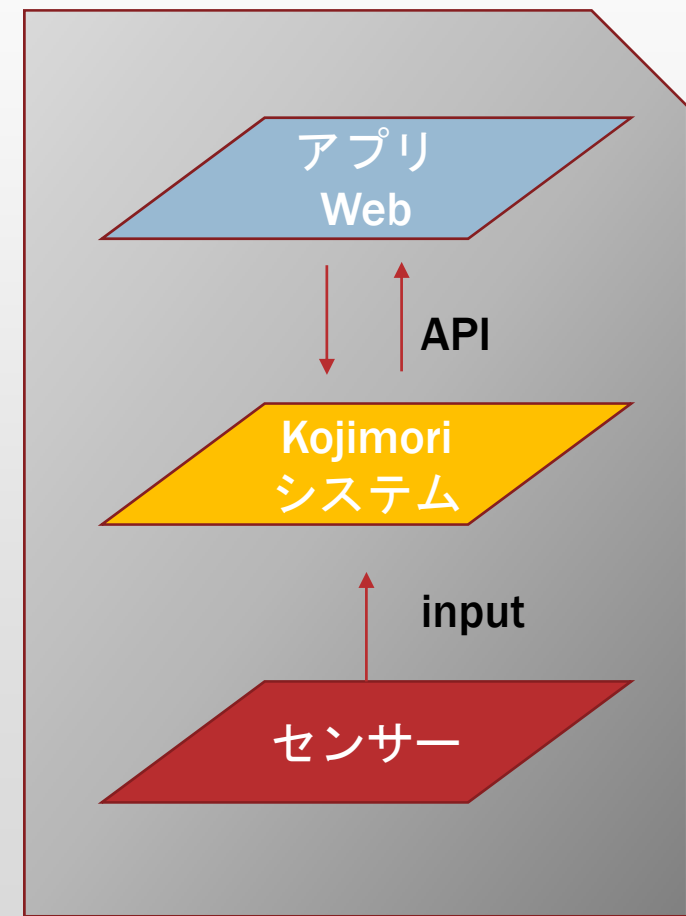

地域コミュニティに 貢献する Kojimori

ハユード・チーラ

広浦雅敏

KOJIMORI

Kojimoriとは

- Kojimoriとは、センサーからのデータをインターネットまで送り、どこにいてもケータイやスマホで確認できるようにしたしくみ
- 2007年、酒蔵の杜氏さんが利用する、麹造りのための温度計として発売
- メーカーをまたいでセンサー、測定機器、およびアプリを、積木のように自由に組み合わせられることを目指した（導入コストと自由度に強み）
- 現場で働く匠のためのIoTというコンセプト
- 農家または小さな企業での匠が、自分自身の作業効率のために購入することが多いが、コミュニティーに関わる利用例も出ている

Kojimoriの構成 (センサーから表示まで)

コミュニティに貢献する3つの例

- 草津国際スキー場の例
スキー場のホームページにリアルタイム表示する山頂の温度
温泉街やスキー場麓と、観光スポット「白根山」とは1000mの標高差
手軽な「お客様とのコミュニケーションに役立つ」ツールとして評価
- 鹿児島大学付属農場の例
農場のホームページに実習データをリアルタイム表示
トマト栽培を、タイムラプスムービー＋環境データで復習
「教える」から「選んで習う」へ
- 徳島県上勝町/いそどりへの提案
はっぱ入札・地域情報用のポータルを、子と地域を結ぶ縁側として活用
親の見守り情報で都会の息子たちと地域をむすぶ
「遠くの親戚より近くの他人」へ

草津国際スキー場の例

- ロープウェイ山頂駅（白根山）気温をホームページ上に自動表示
- 地元温泉街が玄関の黒板に温度を転載
- 白根山観光に出かける宿泊客に好評

ホームページ上へのデータ連動

- 山岳観光スポットのピンポイント温度を自動表示
- コストを掛けないハードと、ホームページ上への簡単バナー形式出力
- スキー場と宿泊・飲食施設の共存関係促進
ますます増える海外からの観光客
- 観光協会での活用（斑尾）
- 測定するのは気温だけじゃない！たとえば（可能性）
 - 川の水温 → シャケの遡上
 - 海の水温 → 釣り
 - 積算温度 → 花の見ごろ、蛍の見ごろ
 - 気温 → 東京と比較・高原の涼しさアピール（たんばら）
 - 風速 → たとえば劇場前のビル風や体感温度
 - 熱中症 → マラソン・屋外イベント会場の安全管理