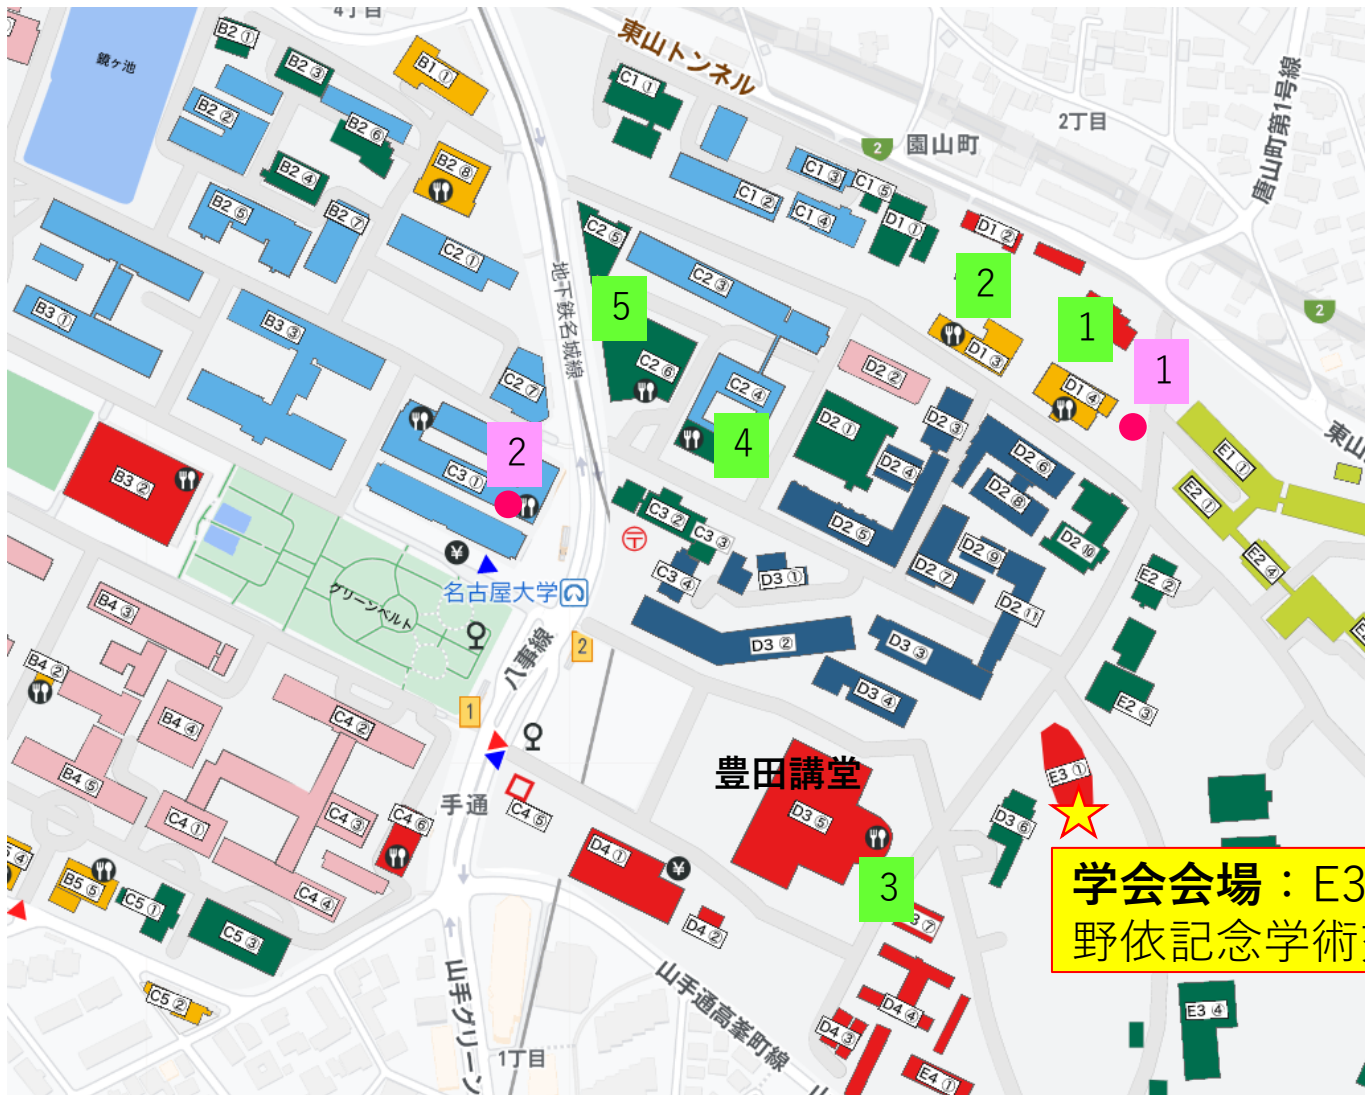

名古屋大学東山キャンパス 食堂、ショップの案内

【食堂・カフェ】

- 1：レストラン花ノ木(D1④)
- 2：ダイニングフォレスト(D1③)
- 3：ユニバーサルクラブ(D3⑤)
- 4：シェ ジロー(C2④)
- 5：シアトルエスプレッソカフェ

【売店】

- 1：理系ショップ(D1④)
- 2：ファミリーマート(C3①)

<https://www.nagoya-u.ac.jp/extra/map/index.html>

→ カテゴリー別「食堂・売店など」

学会会場：E3①
野依記念学術交流館

名古屋大学 東山キャンパスへの交通アクセス案内

<https://www.nagoya-u.ac.jp/access/index.html>

名古屋大学東山キャンパス 喫煙所

指定喫煙場所以外は **禁煙**  です。

令和3年4月1日現在

- ◎ 指定喫煙場所は、図中●に示すとおりです。
- ◎ 指定喫煙場所には右図のような看板が設置してあります。
- ◎ 建物内および歩行喫煙は禁止です。
- ◎ 新型コロナウイルス感染症対策をとってください。
- ◎ 学内外問わず、マナーを守って喫煙してください。